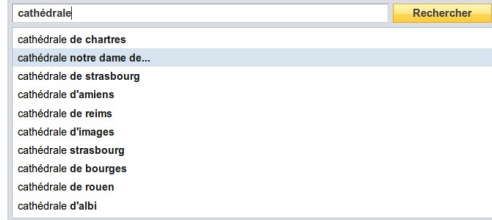

Web Images Vidéo Shopping Actualités Plus ▾

Copyright © 2013 Yahoo! Tous droits réservés.

RELATED SEARCHES

Illumination Cathédrale de Rouen

Spectacle Cathédrale de Rouen

Image Cathédrale de Rouen

Plan Cathédrale de Rouen

La Cathédrale de Rouen Monet

Cathédrale de Rouen **Visite Virtuelle**

Cathédrale de Rouen **Pixel**

Rouen Cathédrale **de Lumière**

YAHOO!
FRANCE